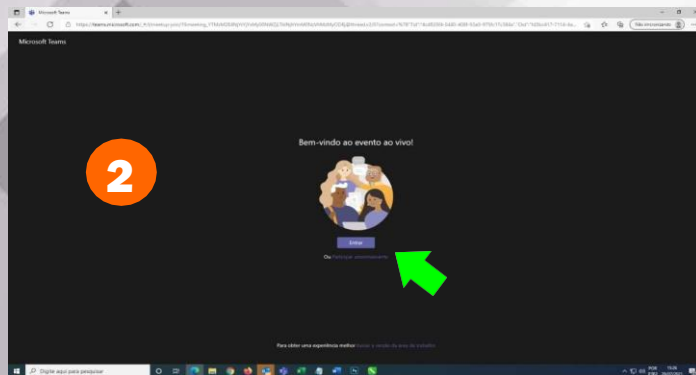

INSTRUÇÕES PARA ACESSO SIMPLIFICADO AO EVENTO AO VIVO DA OFICINA DE PARTICIPAÇÃO COMUNITÁRIA – ÁREAS 1, 2 E 3

GOVERNO DO ESTADO

SECRETARIA DE
INFRAESTRUTURA

Para acessar a Oficina de Participação Comunitária da Revisão do Plano Diretor do Sistema de Transporte Rodoviário Intermunicipal de Passageiros – PDSTRIP comece clicando no link disponível no website da SEINFRA, observe a seta vermelha.

INSTRUÇÕES PARA ACESSO SIMPLIFICADO AO EVENTO AO VIVO DA OFICINA DE PARTICIPAÇÃO COMUNITÁRIA – ÁREAS 1, 2 E 3

SE VOCÊ ESTIVER USANDO UM COMPUTADOR

Se você estiver usando um computador, após ter clicado no banner, você deverá clicar no “Link Transmissão Ao Vivo” e verá a tela 1. Clique no botão assistir na web (seta vermelha) e então você será direcionado para tela 2. Na tela 2 clique na opção **PARTICIPAR ANONIMAMENTE** (seta verde). Recomendamos que seja utilizada a opção de PARTICIPAR ANONIMAMENTE. Pronto, você já estará participando da Oficina quando chegar na tela 3. Para fazer uma pergunta e participar basta clicar no botão FAZER UMA PERGUNTA (seta azul).

INSTRUÇÕES PARA ACESSO SIMPLIFICADO AO EVENTO AO VIVO DA OFICINA DE PARTICIPAÇÃO COMUNITÁRIA – ÁREAS 1, 2 E 3

GOVERNO DO ESTADO

SECRETARIA DE
INFRAESTRUTURA

SE VOCÊ ESTIVER USANDO UM SMARTPHONE

Se você estiver usando um smartphone, após ter clicado no banner, você deverá clicar no “Link Transmissão Ao Vivo” e verá a tela 1. Clique nos três pontinhos no canto superior direito (seta vermelha). Você verá as opções de exibição do navegador, escolha a opção **Para Computador** (seta verde). A tela vai automaticamente mudar para a tela 3. Na tela 3 clique na opção **PARTICIPAR ANONIMAMENTE** (seta azul). Pronto, você já estará participando da Oficina quando chegar na tela 4. Para fazer uma pergunta e participar, basta clicar no botão **FAZER UMA PERGUNTA** (seta lilás).