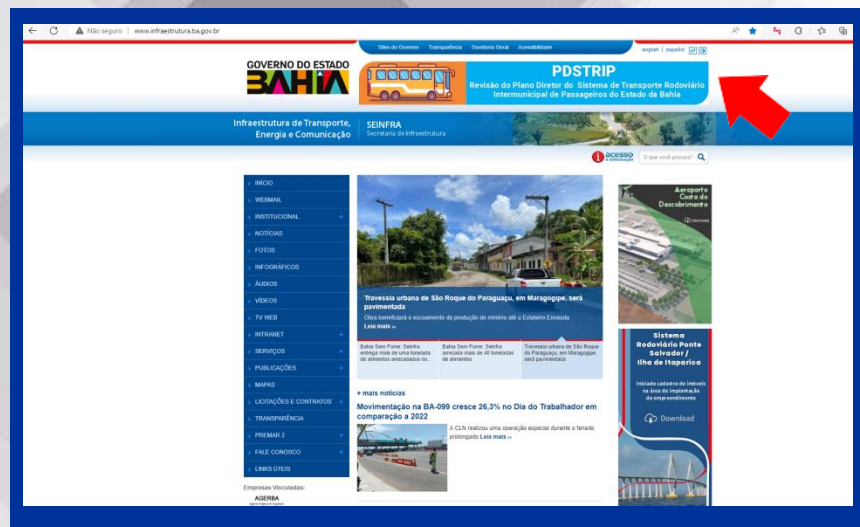

INSTRUÇÕES PARA ACESSO SIMPLIFICADO AO EVENTO AO VIVO DA OFICINA DE PARTICIPAÇÃO COMUNITÁRIA – ÁREAS 1, 2 E 3

GOVERNO DO ESTADO

SECRETARIA DE
INFRAESTRUTURA

Para acessar a Oficina de Participação Comunitária da Revisão do Plano Diretor do Sistema de Transporte Rodoviário Intermunicipal de Passageiros – PDSTRIP comece clicando no link disponível no website da SEINFRA, observe a seta vermelha.

INSTRUÇÕES PARA ACESSO SIMPLIFICADO AO EVENTO AO VIVO DA OFICINA DE PARTICIPAÇÃO COMUNITÁRIA – ÁREAS 1, 2 E 3

SE VOCÊ ESTIVER USANDO UM COMPUTADOR

Se você estiver usando um computador, após ter clicado no banner, você deverá clicar no “Link Transmissão Ao Vivo” e verá a tela 1. Clique no botão assistir na web (seta vermelha) e então você será direcionado para tela 2. Na tela 2 clique na opção **PARTICIPAR ANONIMAMENTE** (seta verde). Recomendamos que seja utilizada a opção de PARTICIPAR ANONIMAMENTE. Pronto, você já estará participando da Oficina quando chegar na tela 3. Para fazer uma pergunta e participar basta clicar no botão FAZER UMA PERGUNTA (seta azul).

INSTRUÇÕES PARA ACESSO SIMPLIFICADO AO EVENTO AO VIVO DA OFICINA DE PARTICIPAÇÃO COMUNITÁRIA – ÁREAS 1, 2 E 3

GOVERNO DO ESTADO

SECRETARIA DE
INFRAESTRUTURA

SE VOCÊ ESTIVER USANDO UM SMARTPHONE

Se você estiver usando um smartphone, após ter clicado no banner, você deverá clicar no “Link Transmissão Ao Vivo” e verá a tela 1. Clique nos três pontinhos no canto superior direito (seta vermelha). Você verá as opções de exibição do navegador, escolha a opção **Para Computador** (seta verde). A tela vai automaticamente mudar para a tela 3. Na tela 3 clique na opção **PARTICIPAR ANONIMAMENTE** (seta azul). Pronto, você já estará participando da Oficina quando chegar na tela 4. Para fazer uma pergunta e participar, basta clicar no botão **FAZER UMA PERGUNTA** (seta lilás).