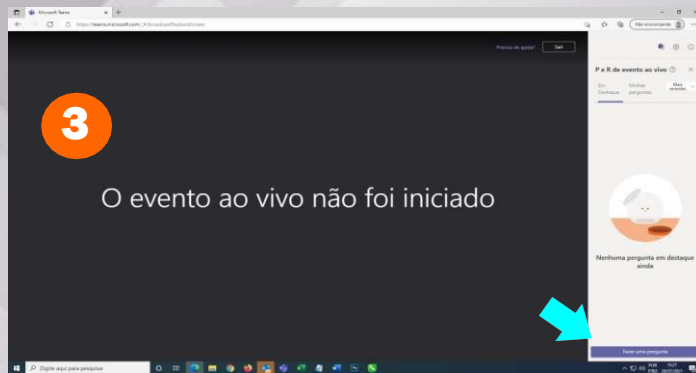

INSTRUÇÕES PARA ACESSO SIMPLIFICADO AO EVENTO AO VIVO DA OFICINA DE PARTICIPAÇÃO COMUNITÁRIA – ÁREAS 1, 2 E 3

GOVERNO DO ESTADO

SECRETARIA DE
INFRAESTRUTURA

Para acessar a Oficina de Participação Comunitária da Revisão do Plano Diretor do Sistema de Transporte Rodoviário Intermunicipal de Passageiros – PDSTRIP comece clicando no link disponível no website da SEINFRA, observe a seta vermelha.

INSTRUÇÕES PARA ACESSO SIMPLIFICADO AO EVENTO AO VIVO DA OFICINA DE PARTICIPAÇÃO COMUNITÁRIA – ÁREAS 1, 2 E 3

SE VOCÊ ESTIVER USANDO UM COMPUTADOR

Se você estiver usando um computador, após ter clicado no banner, você deverá clicar no “Link Transmissão Ao Vivo” e verá a tela 1. Clique no botão assistir na web (seta vermelha) e então você será direcionado para tela 2. Na tela 2 clique na opção **PARTICIPAR ANONIMAMENTE** (seta verde). Recomendamos que seja utilizada a opção de PARTICIPAR ANONIMAMENTE. Pronto, você já estará participando da Oficina quando chegar na tela 3. Para fazer uma pergunta e participar basta clicar no botão FAZER UMA PERGUNTA (seta azul).

INSTRUÇÕES PARA ACESSO SIMPLIFICADO AO EVENTO AO VIVO DA OFICINA DE PARTICIPAÇÃO COMUNITÁRIA – ÁREAS 1, 2 E 3

GOVERNO DO ESTADO

SECRETARIA DE
INFRAESTRUTURA

SE VOCÊ ESTIVER USANDO UM SMARTPHONE

Se você estiver usando um smartphone, após ter clicado no banner, você deverá clicar no “Link Transmissão Ao Vivo” e verá a tela 1. Clique nos três pontinhos no canto superior direito (seta vermelha). Você verá as opções de exibição do navegador, escolha a opção **Para Computador** (seta verde). A tela vai automaticamente mudar para a tela 3. Na tela 3 clique na opção **PARTICIPAR ANONIMAMENTE** (seta azul). Pronto, você já estará participando da Oficina quando chegar na tela 4. Para fazer uma pergunta e participar, basta clicar no botão **FAZER UMA PERGUNTA** (seta lilás).