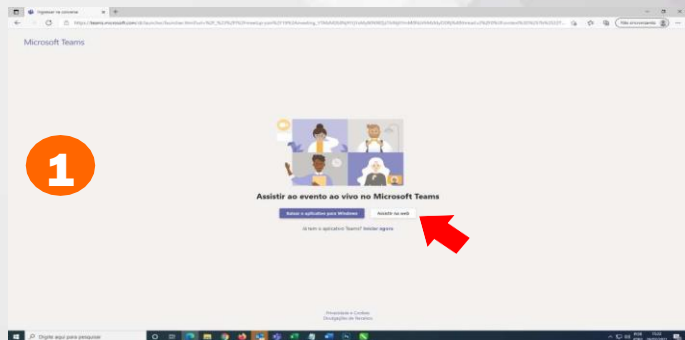

INSTRUÇÕES PARA ACESSO SIMPLIFICADO AO EVENTO AO VIVO DA OFICINA DE PARTICIPAÇÃO COMUNITÁRIA – ÁREAS 1, 2 E 3

GOVERNO DO ESTADO

SECRETARIA DE
INFRAESTRUTURA

Para acessar a Oficina de Participação Comunitária da Revisão do Plano Diretor do Sistema de Transporte Rodoviário Intermunicipal de Passageiros – PDSTRIP comece clicando no link disponível no website da SEINFRA, observe a seta vermelha.

INSTRUÇÕES PARA ACESSO SIMPLIFICADO AO EVENTO AO VIVO DA OFICINA DE PARTICIPAÇÃO COMUNITÁRIA – ÁREAS 1, 2 E 3

SE VOCÊ ESTIVER USANDO UM COMPUTADOR

Se você estiver usando um computador, após ter clicado no banner, você deverá clicar no “Link Transmissão Ao Vivo” e verá a tela 1. Clique no botão assistir na web (seta vermelha) e então você será direcionado para tela 2. Na tela 2 clique na opção **PARTICIPAR ANONIMAMENTE** (seta verde). Recomendamos que seja utilizada a opção de PARTICIPAR ANONIMAMENTE. Pronto, você já estará participando da Oficina quando chegar na tela 3. Para fazer uma pergunta e participar basta clicar no botão FAZER UMA PERGUNTA (seta azul).

INSTRUÇÕES PARA ACESSO SIMPLIFICADO AO EVENTO AO VIVO DA OFICINA DE PARTICIPAÇÃO COMUNITÁRIA – ÁREAS 1, 2 E 3

GOVERNO DO ESTADO

SECRETARIA DE
INFRAESTRUTURA

SE VOCÊ ESTIVER USANDO UM SMARTPHONE

Se você estiver usando um smartphone, após ter clicado no banner, você deverá clicar no “Link Transmissão Ao Vivo” e verá a tela 1. Clique nos três pontinhos no canto superior direito (seta vermelha). Você verá as opções de exibição do navegador, escolha a opção **Para Computador** (seta verde). A tela vai automaticamente mudar para a tela 3. Na tela 3 clique na opção **PARTICIPAR ANONIMAMENTE** (seta azul). Pronto, você já estará participando da Oficina quando chegar na tela 4. Para fazer uma pergunta e participar, basta clicar no botão **FAZER UMA PERGUNTA** (seta lilás).